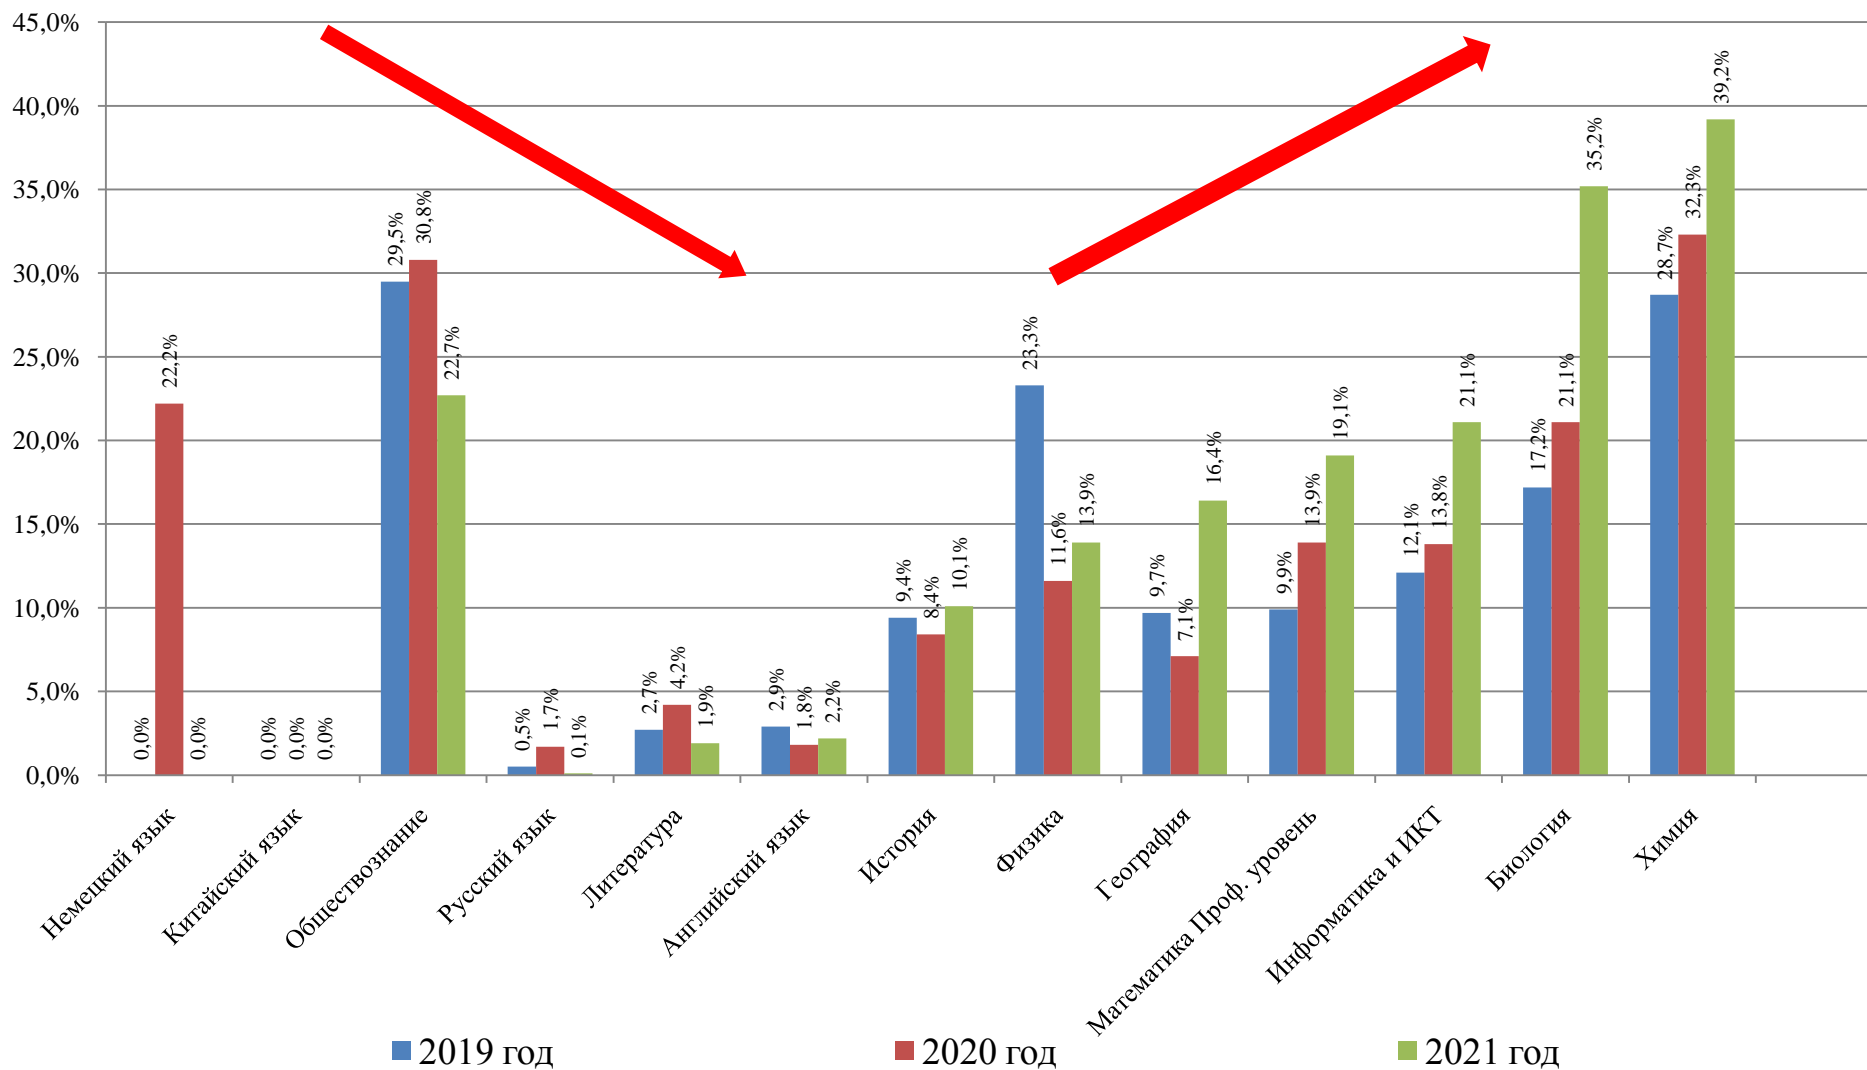

Изменение доли участников, не преодолевших минимальные пороги

72

Доля участников, набравших 55 баллов и более (по Забайкальскому краю)

73

### Доля участников, набравших 70 баллов и более (по Забайкальскому краю)

74

Доля участников, набравших от 81 до 99 баллов (по Забайкальскому краю)

75

Доля участников, набравших 100 баллов (по Забайкальскому краю)