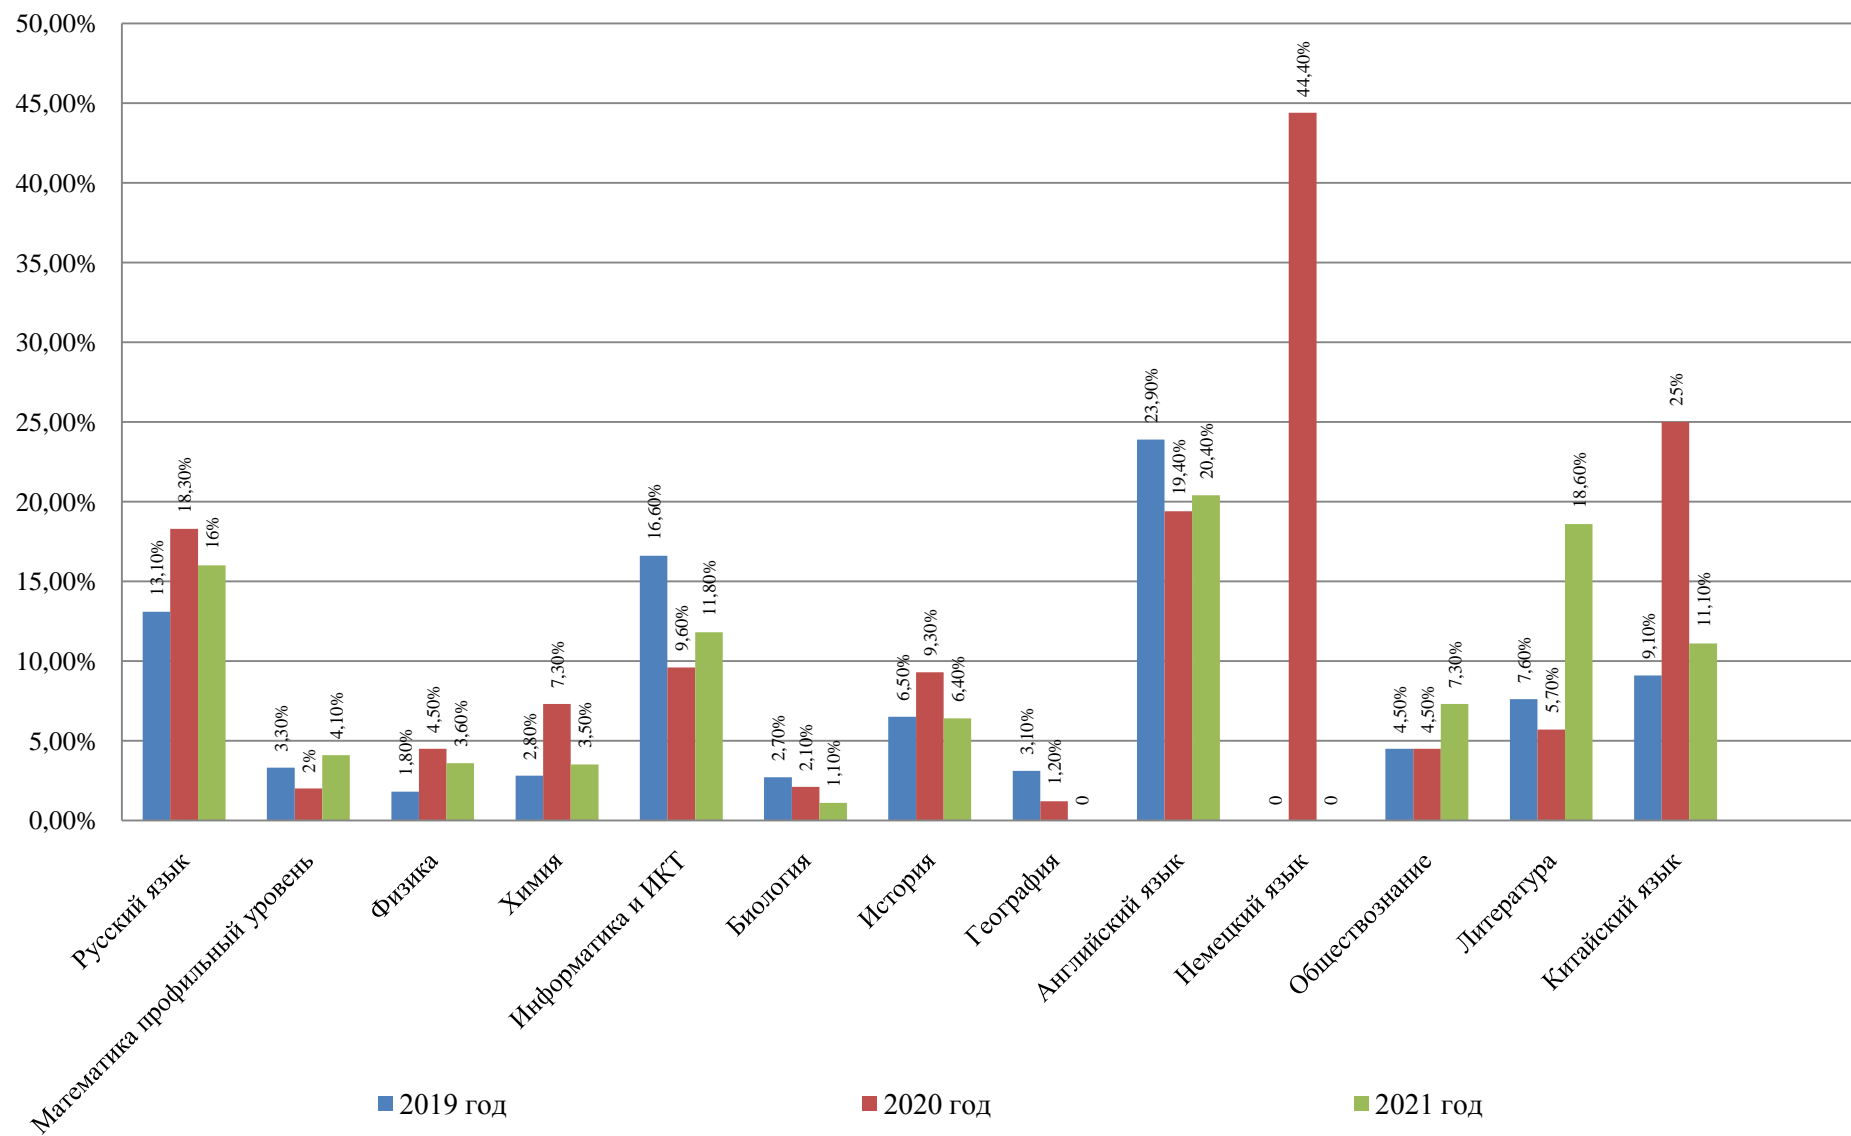

Изменение доли участников, не преодолевших минимальные пороги

72

Доля участников, набравших 55 баллов и более (по Забайкальскому краю)

73

### Доля участников, набравших 70 баллов и более (по Забайкальскому краю)

74

Доля участников, набравших от 81 до 99 баллов (по Забайкальскому краю)

75

Доля участников, набравших 100 баллов (по Забайкальскому краю)