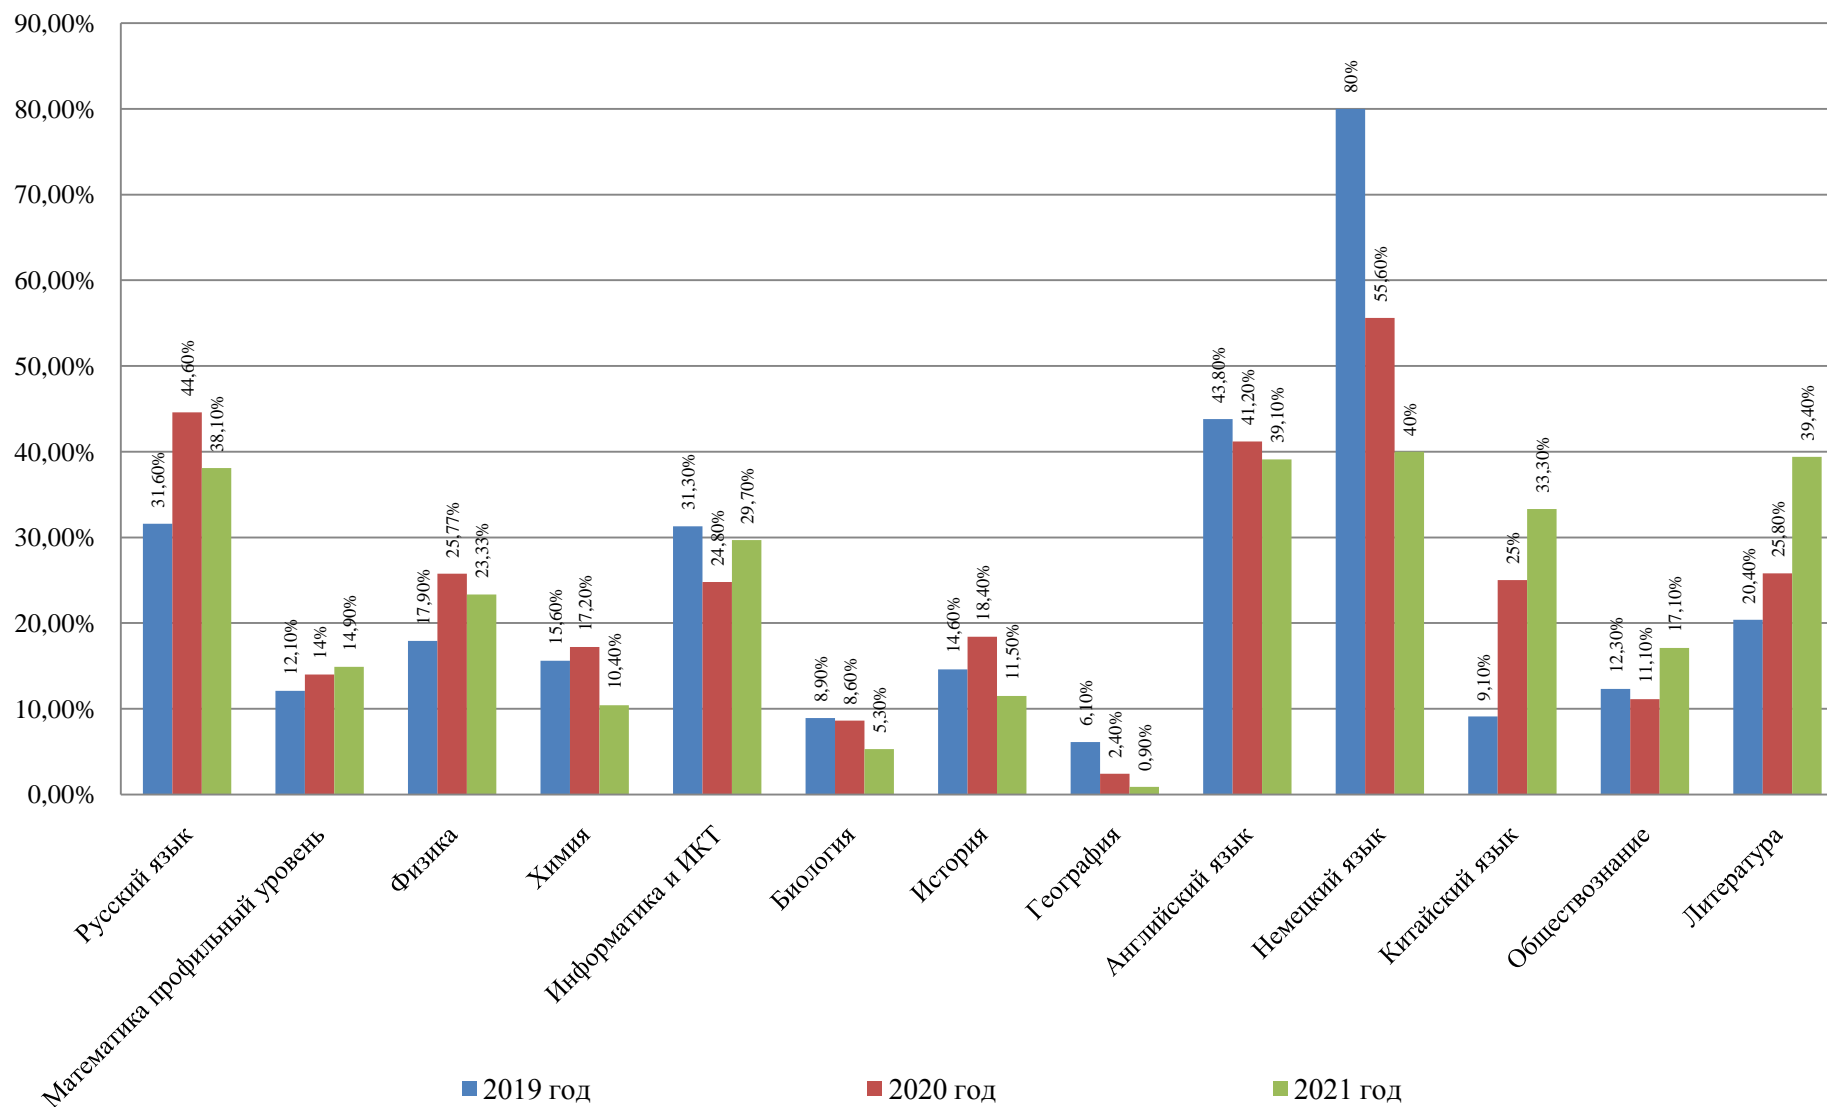

Изменение доли участников, не преодолевших минимальные пороги

72

Доля участников, набравших 55 баллов и более (по Забайкальскому краю)

73

### Доля участников, набравших 70 баллов и более (по Забайкальскому краю)

74

Доля участников, набравших от 81 до 99 баллов (по Забайкальскому краю)

75

Доля участников, набравших 100 баллов (по Забайкальскому краю)