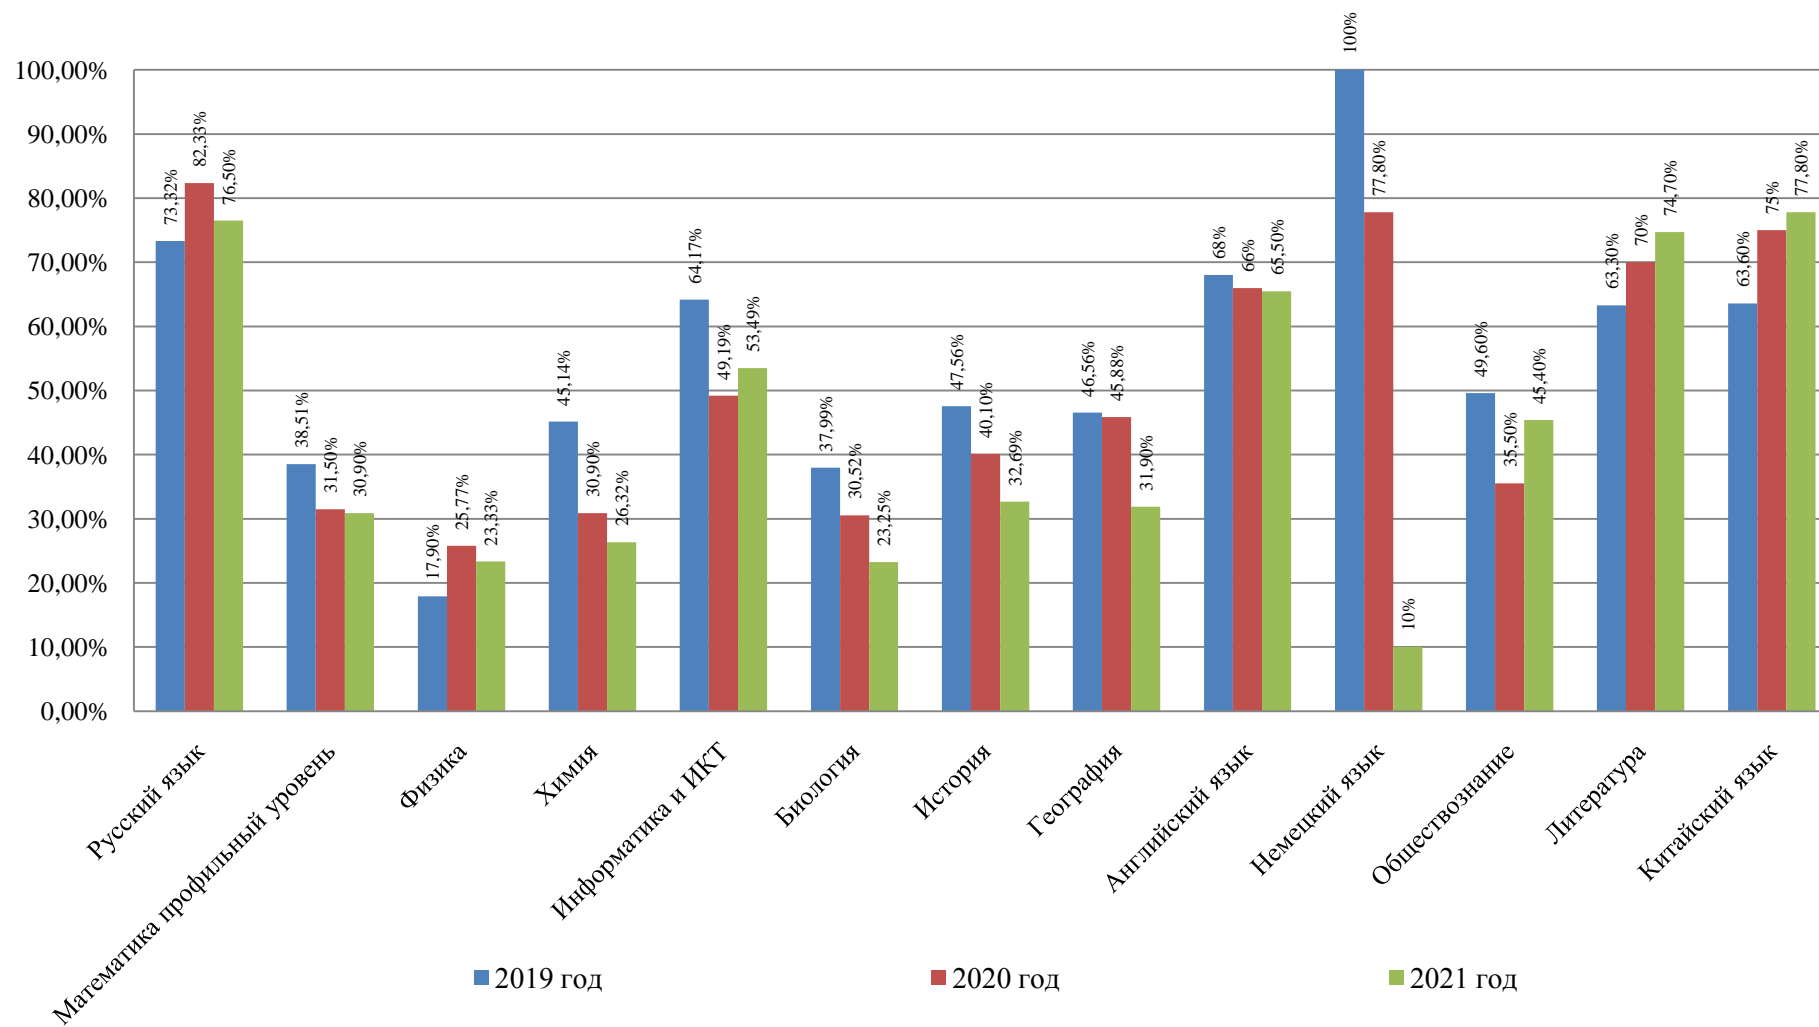

Изменение доли участников, не преодолевших минимальные пороги

72

Доля участников, набравших 55 баллов и более (по Забайкальскому краю)

73

### Доля участников, набравших 70 баллов и более (по Забайкальскому краю)

74

Доля участников, набравших от 81 до 99 баллов (по Забайкальскому краю)

75

Доля участников, набравших 100 баллов (по Забайкальскому краю)